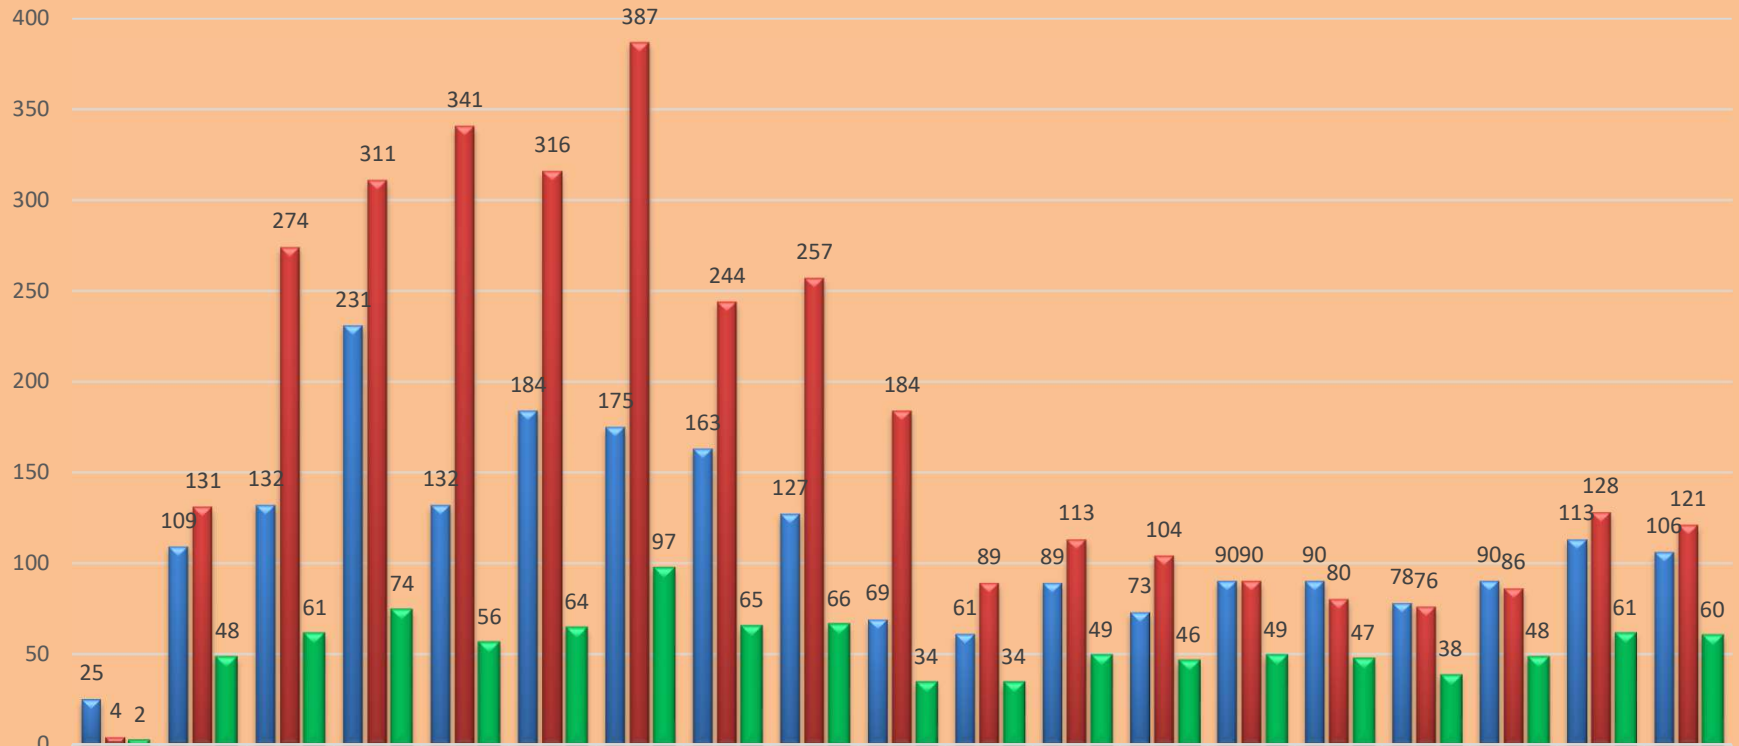

## RISE Professional 2006-2024

	2006	2007	2008	2009	2010	2011	2012	2013	2014	2015	2016	2017	2018	2019	2020	2021	2022	2023	2024
Internships Offered	25	109	132	231	132	184	175	163	127	69	61	89	73	90	90	78	90	113	106
Applicants	4	131	274	311	341	316	387	244	257	184	89	113	104	90	80	76	86	128	121
Awarded Scholars	2	48	61	74	56	64	97	65	66	34	34	49	46	49	47	38	48	61	60