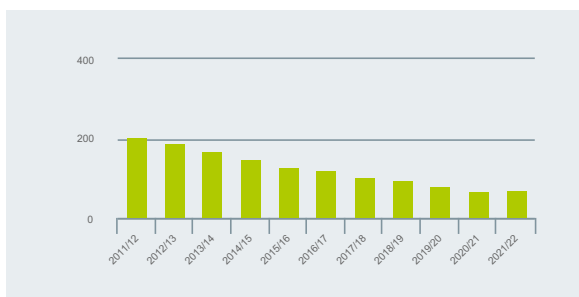

Ökonomische Daten

BIP pro Kopf in KKP (in US-Dollar)	21.106
Wirtschaftswachstum (in %)	2,91
Inflation (in %)	4,23
Rang bei deutschen Exporten	146
Rang bei Importen nach Deutschland	134

Daten zum Hochschul- und Bildungswesen

Bildungsausgaben und Hochschulen

Gesamtgesellschaftliche Bildungsausgaben (öffentlich, in % des BIP)	2,21
Bildungsausgaben pro Studierendem in tertiärer Bildung (in PPP$)	k.A.
Anteil der Forschungsausgaben am BIP (in %)	k.A.
Anzahl wissenschaftlicher Publikationen	288
Knowledge Economy Index (KEI)	k.A.
Gesamtzahl der tertiären Bildungseinrichtungen	k.A.

Studierende

Immatrikulationsquote (in % des Jahrgangs)	21,07
Eingeschriebene Studierende	k.A.
Weibliche Studierende	k.A.

Absolventinnen und Absolventen

Absolventinnen- und Absolventenquote Bachelor und Master (in %)	k.A.
Promotion	k.A.

Studierende im Ausland

Im Ausland Studierende (absolut)	10.089
Im Ausland Studierende (in %)	k.A.

Die fünf beliebtesten Zielländer für Studierende:

1. Frankreich
2. Marokko
3. Tunesien
4. Südafrika
5. USA/Vereinigte Staaten

Ausländische Studierende in Gabun

Anteil ausländischer Studierender (in %)	k.A.

Die fünf wichtigsten Herkunftsländer:

1. k.A.
2. k.A.
3. k.A.
4. k.A.
5. k.A.

Anzahl der DAAD-Förderungen 2023

Geförderte aus Deutschland	6
Geförderte aus dem Ausland	21

Bildungsausländerinnen und Bildungsausländer

aus Gabun nach Deutschland

Kontakt

DAAD-Zentrale Bonn

Deutscher Akademischer Austauschdienst (DAAD)
German Academic Exchange Service
Referat S21 – Kompetenzzentrum Internationale
Wissenschaftskooperationen (KIWi)
Kennedyallee 50, D-53175 Bonn

E-Mail: kiwi@daad.de
Internet: www.daad.de/kiwi