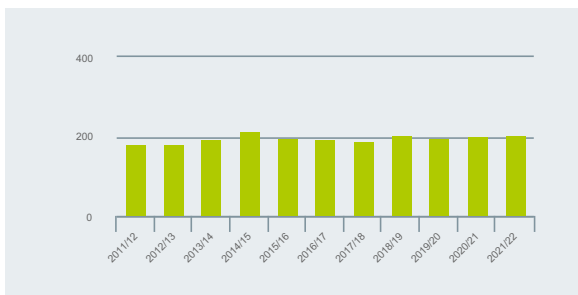

BIP pro Kopf in KKP (in US-Dollar)	7.171
Wirtschaftswachstum (in %)	6,74
Inflation (in %)	5,28
Rang bei deutschen Exporten	94
Rang bei Importen nach Deutschland	72

Daten zum Hochschul- und Bildungswesen

Bildungsausgaben und Hochschulen

Gesamtgesellschaftliche Bildungsausgaben (öffentlich, in % des BIP)	3,52
Bildungsausgaben pro Studierendem in tertiärer Bildung (in PPP$)	4542
Anteil der Forschungsausgaben am BIP (in %)	0,07
Anzahl wissenschaftlicher Publikationen	898
Knowledge Economy Index (KEI)	k.A.
Gesamtzahl der tertiären Bildungseinrichtungen	k.A.

Studierende

Immatrikulationsquote (in % des Jahrgangs)	9,91
Eingeschriebene Studierende	246.531
Weibliche Studierende	111.424

Absolventinnen und Absolventen

Absolventinnen- und Absolventenquote Bachelor und Master (in %)	k.A.
Promotion	k.A.

Studierende im Ausland

Im Ausland Studierende (absolut)	18.526
Im Ausland Studierende (in %)	6,85

Die fünf beliebtesten Zielländer für Studierende:

1. Frankreich
2. Marokko
3. Kanada
4. Senegal
5. USA/Vereinigte Staaten

Ausländische Studierende in Côte d'Ivoire

Anteil ausländischer Studierender (in %)	2,44

Die fünf wichtigsten Herkunftsländer:

1. Burkina Faso
2. Benin
3. Togo
4. Guinea
5. Kamerun

Anzahl der DAAD-Förderungen 2023

Geförderte aus Deutschland	19
Geförderte aus dem Ausland	349

Bildungsausländerinnen und Bildungsausländer

aus Côte d'Ivoire nach Deutschland

Kontakt

DAAD-Zentrale Bonn

Deutscher Akademischer Austauschdienst (DAAD)
German Academic Exchange Service
Referat S21 – Kompetenzzentrum Internationale
Wissenschaftskooperationen (KIWi)
Kennedyallee 50, D-53175 Bonn

E-Mail: kiwi@daad.de
Internet: www.daad.de/kiwi