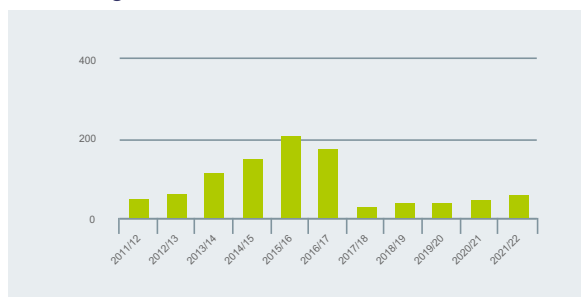

Studierende im Ausland

Im Ausland Studierende (absolut)	16.926
Im Ausland Studierende (in %)	4,96

Die fünf beliebtesten Zielländer für Studierende:

1. Großbritannien
2. USA/Vereinigte Staaten
3. Indien
4. Australien
5. Malaysia

Ausländische Studierende in Vereinigte Arabische Emirate

Anteil ausländischer Studierender (in %)	72,98
------------------------------------------	-------

Die fünf wichtigsten Herkunftsländer:

1. k.A.
2. k.A.
3. k.A.
4. k.A.
5. k.A.

Anzahl der DAAD-Förderungen 2023

Geförderte aus Deutschland	18
Geförderte aus dem Ausland	15

Bildungsausländerinnen und Bildungsausländer

aus Vereinigte Arabische Emirate nach Deutschland

Kontakt

DAAD-Zentrale Bonn