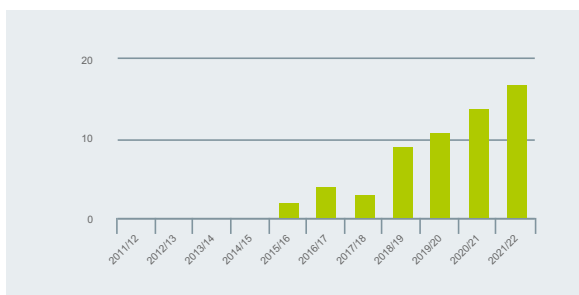

Daten zum Hochschul- und Bildungswesen

Bildungsausgaben und Hochschulen

Gesamtgesellschaftliche Bildungsausgaben (öffentlich, in % des BIP)	6,36
Bildungsausgaben pro Studierendem in tertiärer Bildung (in PPP$)	24781
Anteil der Forschungsausgaben am BIP (in %)	0,38
Anzahl wissenschaftlicher Publikationen	4.927
Knowledge Economy Index (KEI)	k.A.
Gesamtzahl der tertiären Bildungseinrichtungen	10

Studierende

Immatrikulationsquote (in % des Jahrgangs)	132,49
Eingeschriebene Studierende	39.093
Weibliche Studierende	21.891

Absolventinnen und Absolventen

Absolventinnen- und Absolventenquote Bachelor und Master (in %)	81,65
Promotion	351

Studierende im Ausland

Im Ausland Studierende (absolut)	2.750
Im Ausland Studierende (in %)	7,62

Die fünf beliebtesten Zielländer für Studierende:

1. Großbritannien
2. Australien
3. USA/Vereinigte Staaten
4. Hongkong (CN)
5. Portugal

Ausländische Studierende in Macau

Anteil ausländischer Studierender (in %)	59,25

Die fünf wichtigsten Herkunftsländer:

1. China
2. Hongkong (CN)
3. Kap Verde
4. Portugal
5. Malaysia

Anzahl der DAAD-Förderungen

Geförderte aus Deutschland	k.A.
Geförderte aus dem Ausland	k.A.

Bildungsausländerinnen und Bildungsausländer

aus Macau nach Deutschland

Kontakt

DAAD-Zentrale Bonn

Deutscher Akademischer Austauschdienst (DAAD)
German Academic Exchange Service
Referat S21 – Kompetenzzentrum Internationale
Wissenschaftskooperationen (KIWi)
Kennedyallee 50, D-53175 Bonn

E-Mail: kiwi@daad.de
Internet: www.daad.de/kiwi